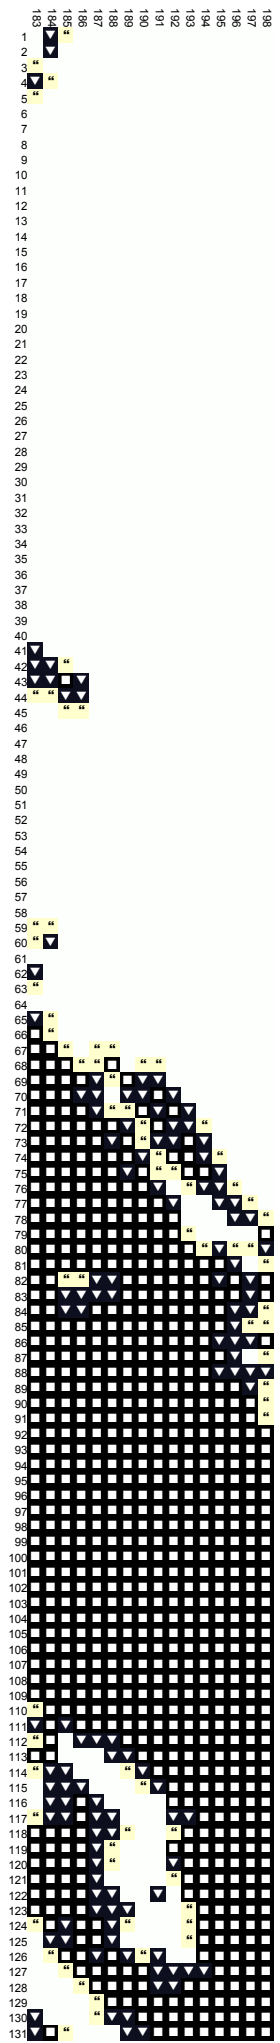

1  
2  
3  
4  
5  
6  
7  
8  
9  
10  
11  
12  
13  
14  
15  
16  
17  
18  
19  
20  
21  
22  
23  
24  
25  
26  
27  
28  
29  
30  
31  
32  
33  
34  
35  
36  
37  
38  
39  
40  
41  
42  
43  
44  
45  
46  
47  
48  
49  
50  
51  
52  
53  
54  
55  
56  
57  
58  
59  
60  
61  
62  
63  
64  
65  
66  
67  
68  
69  
70  
71  
72  
73  
74  
75  
76  
77  
78  
79  
80  
81  
82  
83  
84  
85  
86  
87  
88  
89  
90  
91  
92  
93  
94  
95  
96  
97  
98  
99  
100  
101  
102  
103  
104  
105  
106  
107  
108  
109  
110  
111  
112  
113  
114  
115  
116  
117  
118  
119  
120  
121  
122  
123  
124  
125  
126  
127  
128  
129  
130  
131

No	@	Color	Code	Count
1	“		873	1970
2	▼		928	3129
3			991	23251
4	■		993	14814